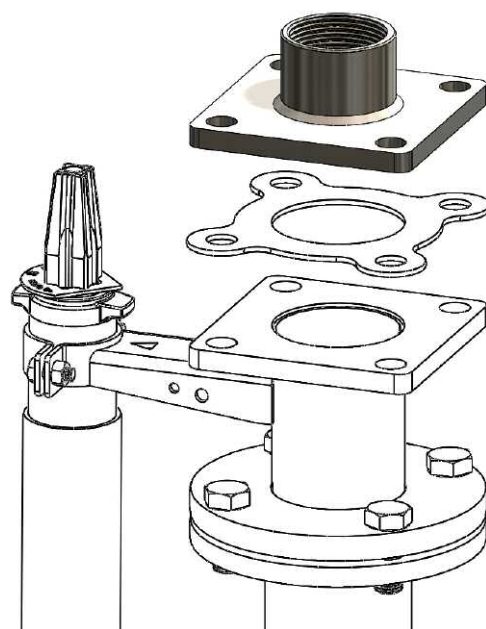

THISAB

ÖVERGÅNG SP/BP TOPPFLÄNS – DN50

Mått: 136x136x56 mm
Vikt: 1,6 kg
Material: EN 1.4301

RSK nr: 421 1130

THISAB™

Saxgatan 8, 644 30 Torshälla
Tel 016-34 66 60
info@thisab.com
www.thisab.com

BRANDPOST
Uttag DN50 på brandpost.

SPOLPOST
Används för att kunna
montera brandpostkoppling
typ A, B eller C.