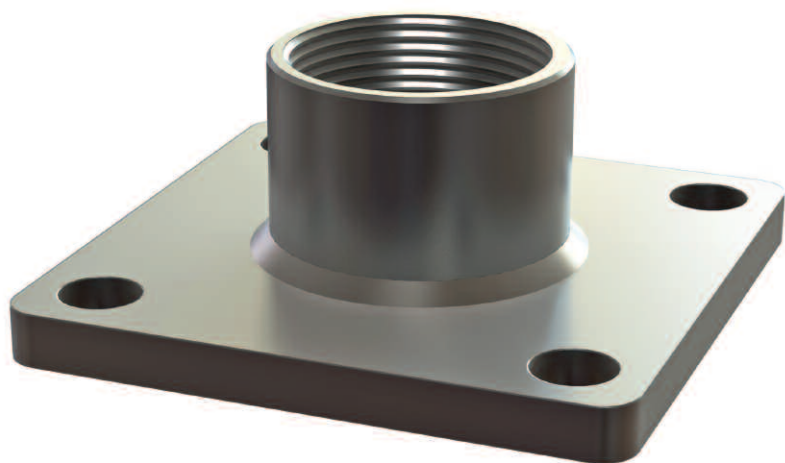

THISAB

ÖVERGÅNG SP/BP TOPPFLÄNS – DN50

Mått: 136x136x56 mm
Vikt: 1,6 kg
Material: EN 1.4301

RSK nr: 421 1130

THISAB™

Saxgatan 8, 644 30 Torshälla
Tel 016-34 66 60
info@thisab.com
www.thisab.com

BRANDPOST
Uttag DN50 på brandpost.

SPOLPOST
Används för att kunna
montera brandpostkoppling
typ A, B eller C.