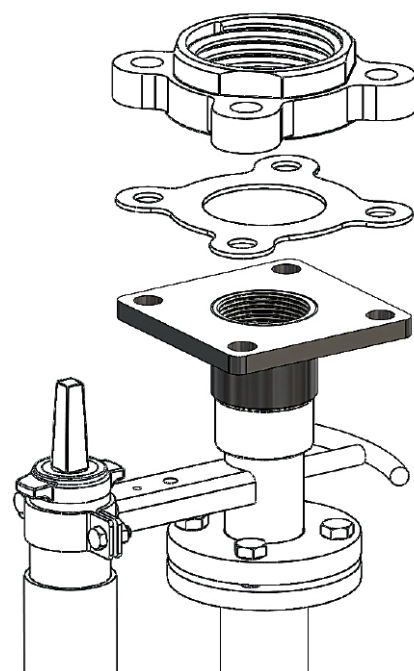

THISAB

ÖVERGÅNG SP/BP TOPPFLÄNS – DN50

Mått: 136x136x56 mm
Vikt: 1,6 kg
Material: EN 1.4301

RSK nr: 421 1130

THISAB™

Saxgatan 8, 644 30 Torshälla
Tel 016-34 66 60
info@thisab.com
www.thisab.com

BRANDPOST
Uttag DN50 på brandpost.

SPOLPOST
Används för att kunna
montera brandpostkoppling
typ A, B eller C.