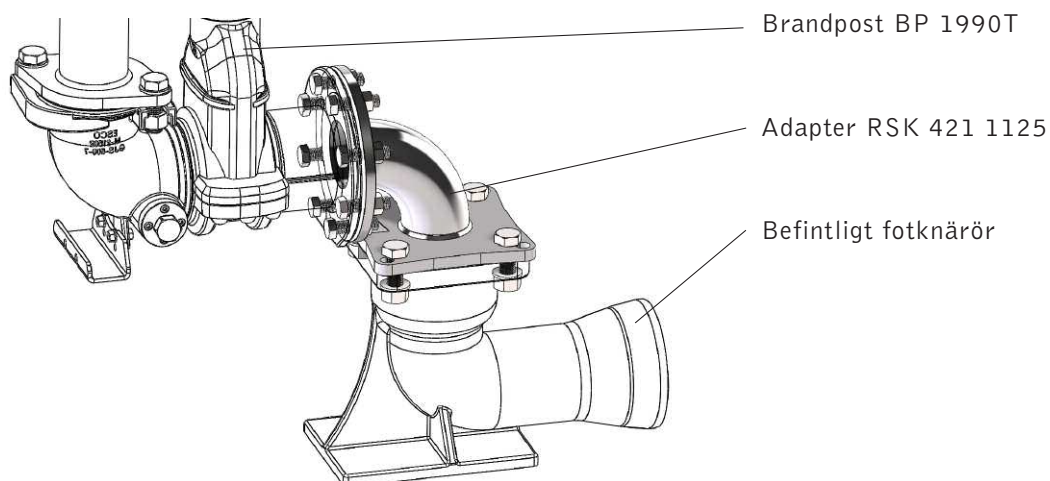

THISAB

ADAPTER BP 1990T

till fotknärör typ ÄB

Övergång i rostfritt stål EN 1.4301 mellan brandpost och fotknärör typ Älmhults Bruk, levereras inklusive skruv och packningssats. Används när man vill bytabrandpost utan att demontera knäröret från befintlig rörledning.

Mått: 220x270x235 mm
Vikt: 7,8 kg
Material: EN 1.4301

RSK nr: 421 1125

THISAB™

Saxgatan 8, 644 30 Torshälla
Tel 016-34 66 60
info@thisab.com
www.thisab.com