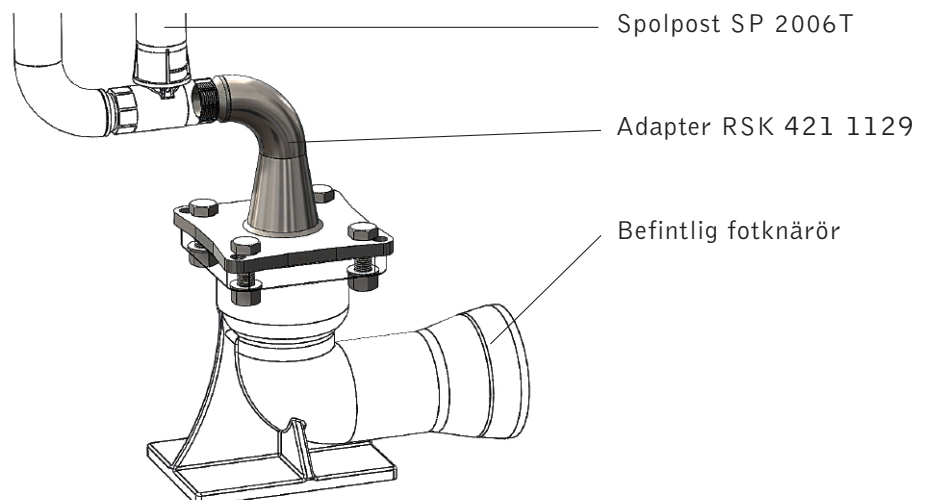

## ADAPTER FOTKNÄRÖR ÄB – DN32

### SPOLPOST

För montering av spolpost till  
Älmhult Bruks fotknärör.  
Övergången levereras med skruv  
och packning.

Mått: 207x207x202 mm

Vikt: 4,5 kg

Material: EN 1.4301

RSK nr: 421 1129