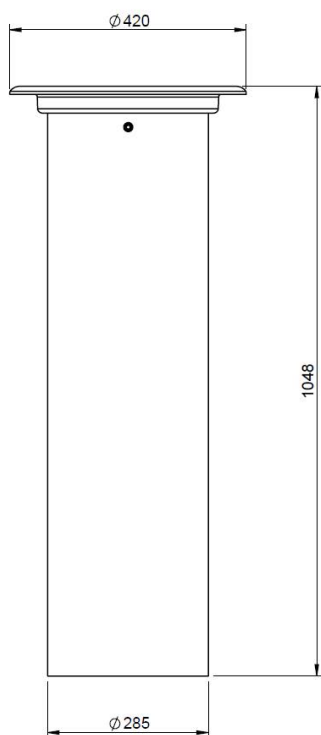

THISAB

HALVTRUMMA SPB400T TILL SPOLPOST

Trummans diameter är
anpassad för våra spolposter
SP 1985T och SP 2006T.

THISAB

Saxgatan 8, 644 30 Torshälla
Tel 016- 34 66 60

info@thisab.com
www.thisab.com

EGENSKAPER

Komplett inkl. betäckning SPB400.
Material PE.

Trummans längd = 1000 mm.